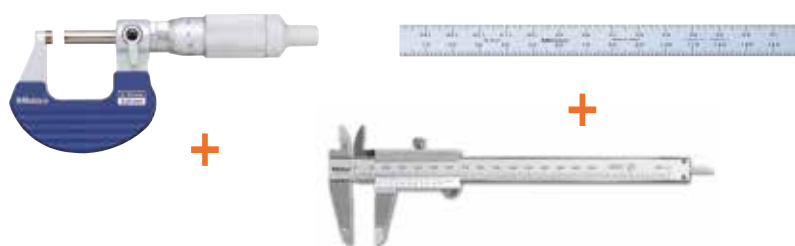

MITUTOYO LEHRLINGSSET

Mitutoyo Lehrlingsset ANALOG

MCH KIT-1
CHF 149

Nr.	Beschreibung
102-701	Bügelmessschraube mit Ratschentrommel 0-25mm 0,01mm
530-101	Messschieber analog, 0-150mm 0,05mm metrisch
182-211	Stahllineal, Flexibel, 150mm metrisch
64PMT183	Mitutoyo Lehrlingsset Box

Mitutoyo Lehrlingsset DIGITAL

MCH KIT-2
CHF 299

Nr.	Beschreibung
293-821-30	Digitale Bügelmessschraube ohne Datenausgang, 0-25mm 0,001mm
500-181-30	Digital ABS AOS Messschieber, 0-150mm 0,01mm
182-211	Stahllineal, Flexibel, 150mm metrisch
64PMT182	Mitutoyo Lehrlingsset Box

Mitutoyo Lehrlingsset DIGITAL IP

MCH KIT-3
CHF 399

Nr.	Beschreibung
293-145-30	Digitale Bügelmessschraube QuantuMike IP65, ohne Datenausgang, 0-25mm 0,001mm
500-706-20	Digital ABS AOS Messschieber CoolantProof IP67, 0-150mm 0,01mm
182-211	Stahllineal, Flexibel, 150mm metrisch
64PMT182	Mitutoyo Lehrlingsset Box