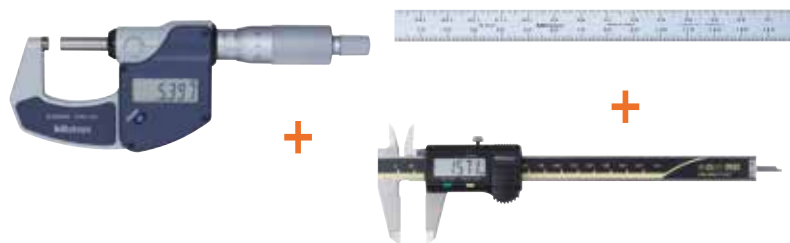

MITUTOYO LEHRLINGSSET

Mitutoyo Lehrlingsset ANALOG

MCH KIT-1
CHF 149

Nr.	Beschreibung
102-701	Bügelmessschraube mit Ratschentrommel 0-25mm 0,01mm
530-101	Messschieber analog, 0-150mm 0,05mm metrisch
182-211	Stahllineal, Flexibel, 150mm metrisch
64PMT183	Mitutoyo Lehrlingsset Box

Mitutoyo Lehrlingsset DIGITAL

MCH KIT-2
CHF 299

Nr.	Beschreibung
293-821-30	Digitale Bügelmessschraube ohne Datenausgang, 0-25mm 0,001mm
500-181-30	Digital ABS AOS Messschieber, 0-150mm 0,01mm
182-211	Stahllineal, Flexibel, 150mm metrisch
64PMT182	Mitutoyo Lehrlingsset Box

Mitutoyo Lehrlingsset DIGITAL IP

MCH KIT-3
CHF 399

Nr.	Beschreibung
293-145-30	Digitale Bügelmessschraube QuantuMike IP65, ohne Datenausgang, 0-25mm 0,001mm
500-706-20	Digital ABS AOS Messschieber CoolantProof IP67, 0-150mm 0,01mm
182-211	Stahllineal, Flexibel, 150mm metrisch
64PMT182	Mitutoyo Lehrlingsset Box